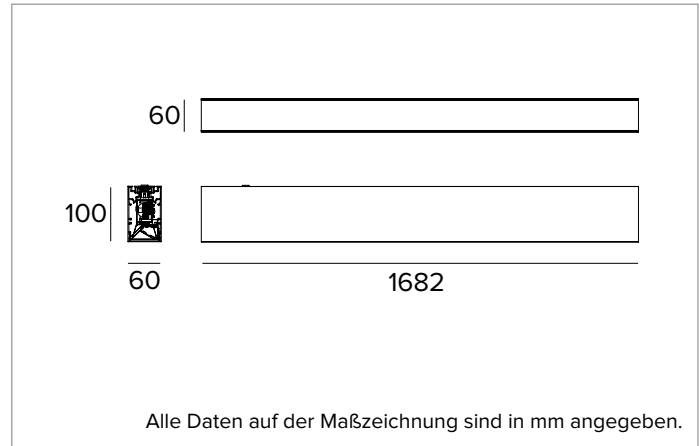

LICHTQUELLE

LED Engine bestehend aus Streifenplatinen Ra80. Version Tunable White auf Anfrage.

Die Energieeffizienzklasse des Produkts: D

Nennleistung: 40W

Nenn-Lichtstrom: 6700lm

Farbwiedergabeindex: 80

Rf: 82,6

Rg: 95,7

Ähnliche Farbtemperatur: 4000K

SDCM: 3

Lebensdauer (L80/B10): >50000h tq +25°C

BELEUCHUNGSTECHNISCHE MERKMALE

Mit direkter/indirekter Lichtabstrahlung. Kontrollierte Entblendung UGR<19 und L65<3000 cd/m² (EN-12464) - Das optische System besteht aus einem Reflektor aus hochreflektierendem seidenmattem Aluminium und einer Abdeckung aus transparentem Polycarbonat, verbunden mit einer mikroprismatischen Platte und einem Diffusorfilter.

Abstrahlung: UGR NACHOBEN UND UNTEN

Optische Effizienz: 66%

Leuchten-Lichtstrom: 4424lm

Lichtausbeute: 98lm/W

Fotobiologische Sicherheit: Risikogruppe 1 (RG 1 = geringes Risiko)

MECHANISCHE MERKMALE

Gehäuse aus lackiertem extrudiertem Aluminium, erhältlich in drei verschiedenen Längen. Schnellbefestigungssystem der Leuchteinheit am Gehäuse durch Magnete, einschließlich Sicherungsseil.

Farbe und Oberfläche: Kreideweiß

Abmessungen: L=1682mm

Gewicht: 6,1Kg

Version: LINEAR

Schutzart: IP20

ELEKTRISCHE MERKMALE

Integriertes elektronisches ON-OFF. Einschließlich Zuleitungen für eine Durchgangsverdrahtung (max. 2,0kW bei Deckenanbau- und -einbau-; max. 0,6kW bei Pendelmontage). Batterie-Notstromversorgung erhältlich auf Anfrage. Leuchten gemäß EN 60598-2-22 für die Stromversorgung über ein zentrales Notstromsystem CPSS (Central Power Supply System); Bereiche mit hohem Risiko ausgeschlossen. Die voreingestellte Leistungsaufnahme und der voreingestellte Lichtstrom betragen 100% an AC und 100% an DC.

Leistungsaufnahme der Leuchte: 45W

Betriebsgerät: 220-240Vac 50/60Hz

Schutzklasse: SCHUTZKLASSE 1

Treiberart / Steuerung: ON-OFF

einschließlich Treiber: JA

Klasse F: JA

SAFE FLICKER: PstLM=<1 und SVM=<0,4 (IEC TR 61547-1 und IEC TR 63158), um ein angenehmeres und sicheres Licht zu garantieren

Umgebungstemperaturen: 0°C / +25°C

INSTALLATION

Für Installationen in Reihe steht für den elektrischen Anschluss ein besonderer Verbinder zur Verfügung. Für andere Konfigurationen gibt es als Zubehör entsprechende Verbindungsstücke in X-, T- und L-Form. Zu ergänzen mit Befestigungssystemen und Endkappen.

HINWEISE

Die 110-277Vac Version ist auf Anfrage erhältlich.

RECHTSVORSCHRIFTEN UND ZERTIFIZIERUNGEN

ENEC.

GARANTIE

5 Jahre.

HINWEISE

Leuchte für die Entsorgung/Recycling am Ende der Lebensdauer konzipiert. Austauschbare (nur LED) Lichtquelle durch einen Fachmann. Austauschbare Vorschaltgeräte durch einen Fachmann.