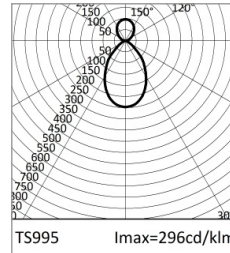

## Lineare LED-Leuchte für Deckenanbau- oder Pendelmontage

	4000K	H(m)	D(m)	E <sub>max</sub> (lx)
Ra80				72°
Fixture Power	45W	1	1.45	1980
Source Flux	6700lm	2	2.90	495
Fixture Flux	4424lm	3	4.35	220
Efficacy	98lm/W	4	5.80	124
TS995	I <sub>max</sub> =296cd/klm	I <sub>max</sub>	1980cd	5
			7.26	79

**Farbe und Oberfläche:** Kreideweiß

**Abmessungen:** L=1682mm

**Gewicht:** 6,1Kg

**Version:** LINEAR

**Schutzart:** IP20